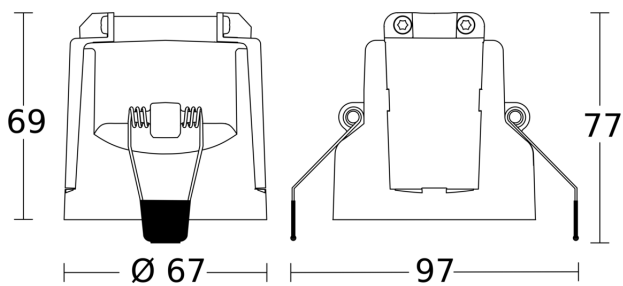

Rilevatore di presenza - Professional Line

IR Quattro HD-2 24m

V3.5 KNX - incasso a soffitto

EAN 4007841 079413

Art. n. 079413

Disegno 1

Disegno 2